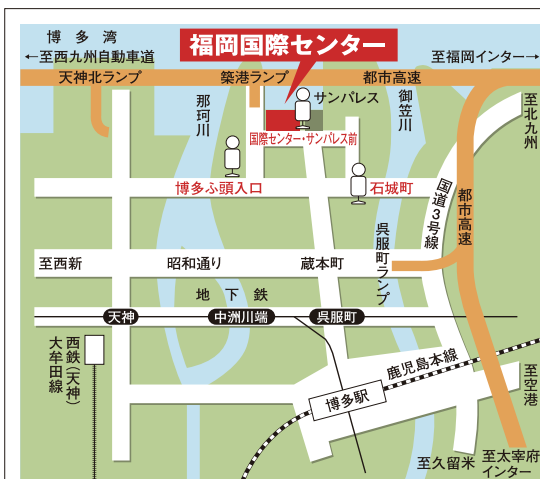

家具ショージャパン2023 in 福岡国際センター

2023

5/27(土) 28(日) 29(月)

10:00~19:00【入場は18:30まで
※最終日のみ17:00まで
(入場は16:00まで)】

福岡市地下鉄/西鉄バス/JR利用	
福岡空港 地下鉄福岡空港駅 地下鉄 約13分 (中洲山崎駅乗り換え) 地下鉄 約8分	呉服町駅下車 徒歩約15分
JR博多駅 博多駅センタービル Eのりば(福銀前)	国際センター サンパレス前 下車 徒歩すぐ
地下鉄天神 ソリアステージ前	国際センター サンパレス前 下車 徒歩すぐ
都市高速利用	
北九州方面から	築港 ランプ 約3分
太宰府方面から	呉服町 ランプ 約5分
唐津方面から	