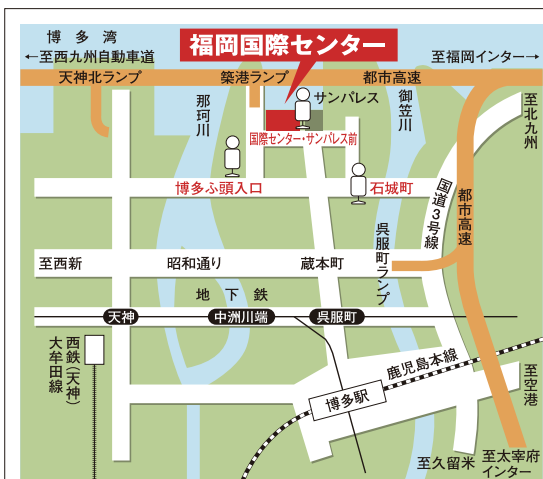

福岡国際センター

P 無料駐車場200台完備
TEL092-271-5501 ※会期中のみ [会場直通]

会場 福岡国際センター
福岡市博多区築港本町2-2

開催期間中受付 [会場直通]

TEL.092-271-5501

●ご来場の際は本券にご記入の上、当日受付にご呈示ください。

※入場券がない場合、1家族につき500円の入場料がかかります。予めご了承ください。

会場受付と
ご当社の社名を
お伝えください

KURA HOUSE
SAKAI KAGU since 1946

直方本店
福岡県直方市新町1丁目4番5号
TEL: 0949-24-3131 (代) FAX: 0949-24-7694

八幡西店
福岡県北九州市八幡西区則松5丁目20-19
TEL: 093-691-0441 FAX: 093-691-0626

本状がお客様の特別ご入場券になります

ご氏名

最新の家具ショージャパン内容を詳しくご紹介したDM本状ご希望の方は
当家具店へ直接電話もしくはメールでお申し込みください。