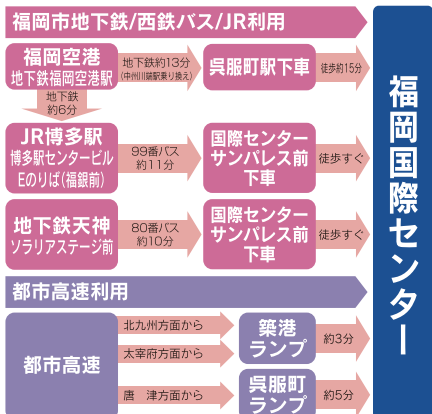

特別ご招待チケット

公式

KAGUSHOW JAPAN

西日本最大級のインテリアフェア
国際センターが家具店になる!!

家具ショージャパン2024 in 福岡国際センター

2024 9/14 [SAT] 15 [SUN] 16 [MON]

10:00~19:00 (入場は18:30分まで)
最終日のみ17:00まで (入場は16:30分まで)

無料駐車場200台完備

主催 福岡家具商組合

福岡国際センター

P 無料駐車場200台完備
TEL092-271-5501 ※会期中のみ [会場直通]

会場 福岡国際センター
福岡市博多区築港本町2-2

開催期間中受付 [会場直通]

TEL.092-271-5501

●ご来場の際は本券にご記入の上、当日受付にご呈示ください。

※入場券がない場合、1家族につき500円の入場料がかかります。予めご了承ください。